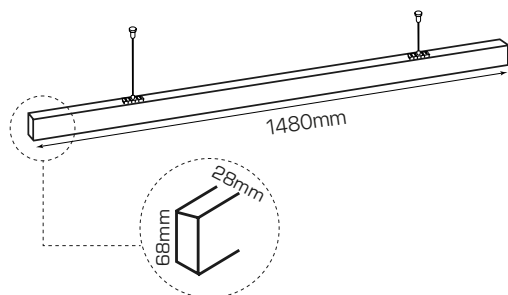

office
ficha técnica
datasheet

ref. 5551186

Nombre / Name	office c/alimentación • luminaria lineal
Referencia / Reference	5551186
Materiales / Materials	Aluminio+acero+PC / Aluminum+steel+PC
Difusor / Diffuser	PC
Potencia / Power	60W
Temperatura de color / Color temperature	4000K
Flujo luminoso / Luminous flux	7039lm
Dimable / Dimmable	No
Ángulo de apertura / Beam angle	97°
Ángulo de inclinación / Inclination angle	-
IP	20
I.K.	05
F.P	>0,9
UGR	>22
IRC	>80
Chip	OSRAM 2835
Driver	i-TEC series non-flicker High Quality
Vida media (duración) / Average life	50,000h
Clase energética / Energy class	A+
Aislamiento eléctrico / Electrical isolation	Clase I / Class II
Colores / Colors	Blanco / White
Medida exterior / Product size	1480mm x 28mm x 68mm
Protección contra Sobretensiones / surge protection	1,5kV
Tª (ambiente/trabajo) / Tª (enviroment/work)	-25°C~45°C
Input	AC180~260V
Output	DC150~165V
Frecuencia / Frequency	50/60Hz
Peso / Weight	1,5kg
Certificados / Certificates	CE&RoHS
Garantía / Warranty	2 años / 2 years