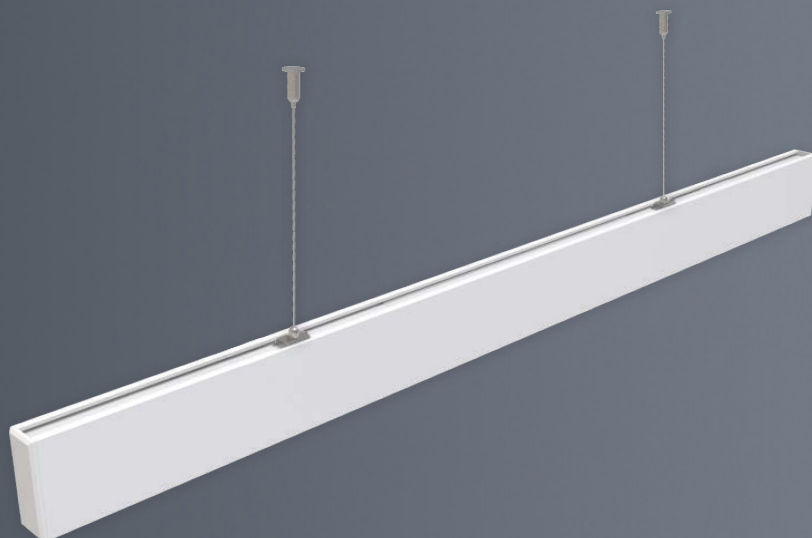

office
ficha técnica
datasheet

ref. 5551186

Nombre / Name	office c/alimentación • luminaria lineal
Referencia / Reference	5551186
Materiales / Materials	Aluminio+acero+PC / Aluminum+steel+PC
Difusor / Diffuser	PC
Potencia / Power	60W
Temperatura de color / Color temperature	4000K
Flujo luminoso / Luminous flux	7039lm
Dimable / Dimmable	No
Ángulo de apertura / Beam angle	97°
Ángulo de inclinación / Inclination angle	-
IP	20
I.K.	05
F.P	>0,9
UGR	>22
IRC	>80
Chip	OSRAM 2835
Driver	i-TEC series non-flicker High Quality
Vida media (duración) / Average life	50,000h
Clase energética / Energy class	A+
Aislamiento eléctrico / Electrical isolation	Clase I / Class II
Colores / Colors	Blanco / White
Medida exterior / Product size	1480mm x 28mm x 68mm
Protección contra Sobretensiones / surge protection	1,5kV
Tª (ambiente/trabajo) / Tª (enviroment/work)	-25°C~45°C
Input	AC180~260V
Output	DC150~165V
Frecuencia / Frequency	50/60Hz
Peso / Weight	1,5kg
Certificados / Certificates	CE&RoHS
Garantía / Warranty	2 años / 2 years